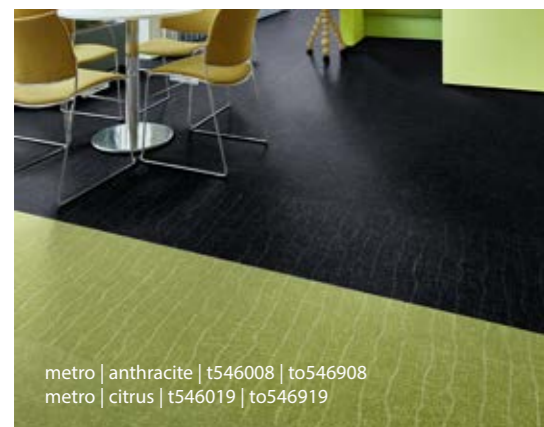

sand

truffle

cinnamon

red

berry

metro | anthracite | t546008 | to546908  
metro | citrus | t546019 | to546919

metro | anthracite | to546908