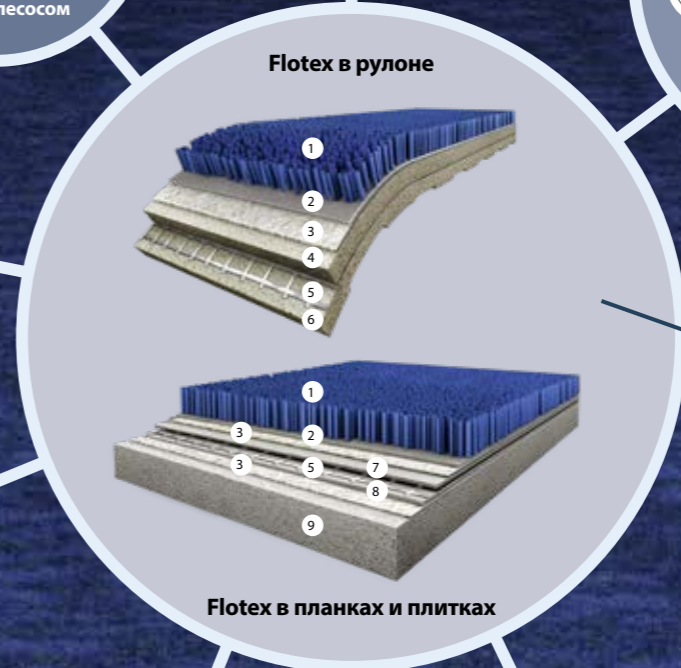

## FLOTEX

80 млн. прямых нейлоновых флоков под воздействием электростатического поля внедряются в подложку и удерживают пыль и аллергены. Уникальная структура позволяет удалить их во время сухой уборки пылесосом. Именно поэтому Flotex единственное напольное покрытие одобренное Британским Обществом Аллергологов.

## КОВРОВЫЕ ПОКРЫТИЯ

Структура и волокна петлевых ковров менее прямые и закрытые в отличие от Flotex. Структура петли не позволяет эффективно удалить аллергены и пыль из ворса, для чистки требуется больше усилий.

**ПРЯМЫЕ  
НЕЙЛОНОВЫЕ  
6.6 ВОЛОКНА  
(ФЛОКИ)**  
поглощают пыль и  
аллергены, которые  
легко убираются из  
ворса пылесосом

НИЗКОЕ  
СОПРОТИВЛЕНИЕ  
РОЛИКАМ МЕБЕЛИ

до 80 млн  
волокон  
обеспечивают  
высокую  
износостойкость

около 52%  
переработан-  
ного сырья

- 1 Нейлон 6,6
- 2 Клей для флоков
- 3 Нетканое стекловолокно
- 4 Подложка ПВХ №1
- 5 Сетка из стекловолокна для усиления
- 6 ПВХ подложка №2
- 7 Компактный ПВХ слой №1
- 8 Слой №2
- 9 Переработанная ПВХ подложка